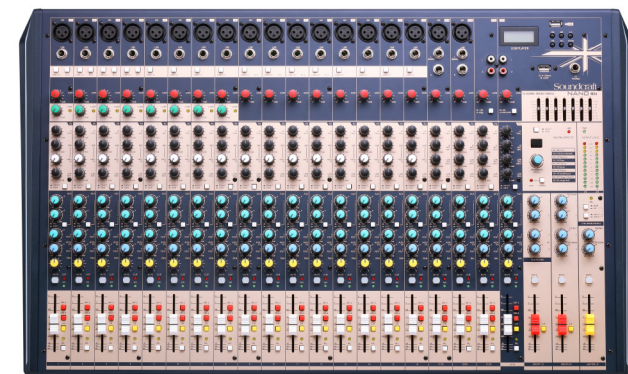

M24 (24路通道)