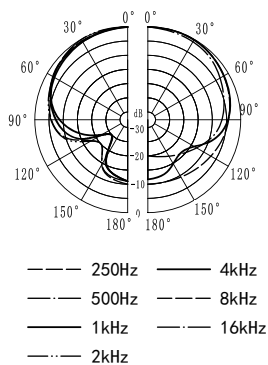

DC970C/D

数字会议发言单元

DC970C/D是一款高级电容会议传声器，搭配20mm直径的高灵敏度优质镀金电容音头，保证有效拾音距离可以达到50cm以上（视声场环境而定）。精确计算的蚀刻网罩结合干涉校正技术，独特的声腔设计配合拾音校正技术，能够清晰真实地捕捉每个声音的细节；特别设计的屏蔽线路和一体成型的锌合金外壳，能够有效抑制各类电磁干扰，确保拾音清澈干净，满足高质量会议拾音需求。配有触感柔和的静音按键开关，能够有效避免按下开关时带来的机械噪音；指示灯环清晰明亮，方便观察会场工作状态，底座底部的独立开关可以根据具体需求控制灯环使用。传声器外观典雅大方，坚固耐用，优质的一体式金属外壳搭载高效的蚀刻网罩，与稳固的方形底座相结合，不仅美观得体，还可以有效避免使用过程中由晃动带来的噪声干扰，适应于主席台会议、高端双边会议等各种会议场合。

设备特性:

- 内置20mm镀金电容音头，超强指向性横向阵列技术
- “T型总线手拉手”连接技术，一台单元机或多台出现故障或更换不会影响到系统中其它单元机的工作，从而使系统具有更高可靠性
- 系统具有自动修复功能，支持线路的“热插拔”，支持环形接法
- 具麦克风发言按键及发言指示灯，可控制及显示麦克风开启/关闭
- 指向性、具防气爆音、内建防风防护罩之功能
- 具有主席优先控制按键，可启动系统提示音提醒所有出席人员注意，可设定永久终止或暂停终止所有发言代表麦克风单元动作
- 单元由系统主机供电。输入电压为DC24V，属于安全范围
- 单元具有6芯“T”型连接
- 系统中主席单元不受限制，并可置回路中位置
- 具有强制切断代表单元麦克风发言的优先功能和主席优先的提示音
- 具有主席专有模式：主席按PRI0键关闭发言状态的代表单元后，所有代表单元不能在开启，直至该主席单元结束发言关闭麦克风
- 锌合金一体成型外壳

技术指标

拾音头	20mm镀金电容式
指向性	超心型
灵敏度	-30dB(±1dB), 31.6mV/Pa (0dB=1V/Pa@1kHz)
频率响应	20-20,000Hz
最大声压级	130dB (1% T. H. D. @1kHz)
动态范围	≥120dB
等效噪声级	≤15dB, A计权
信噪比	≥79dB, A计权
供电电压	系统DC24V
传声器长度	220mm
重量	1100g

频响曲线及指向图