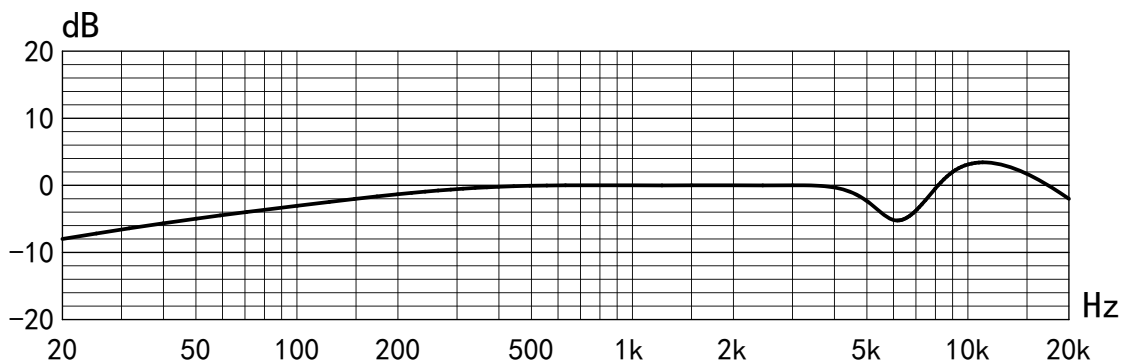

DC970C/D

数字会议发言单元

DC970C/D是一款高级电容会议传声器，搭配20mm直径的高灵敏度优质镀金电容音头，保证有效拾音距离可以达到50cm以上（视声场环境而定）。精确计算的蚀刻网罩结合干涉校正技术，独特的声腔设计配合拾音校正技术，能够清晰真实地捕捉每个声音的细节；特别设计的屏蔽线路和一体成型的锌合金外壳，能够有效抑制各类电磁干扰，确保拾音清澈干净，满足高质量会议拾音需求。配有触感柔和的静音按键开关，能够有效避免按下开关时带来的机械噪音；指示灯环清晰明亮，方便观察会场工作状态，底座底部的独立开关可以根据具体需求控制灯环使用。传声器外观典雅大方，坚固耐用，优质的一体式金属外壳搭载高效的蚀刻网罩，与稳固的方形底座相结合，不仅美观得体，还可以有效避免使用过程中由晃动带来的噪声干扰，适应于主席台会议、高端双边会议等各种会议场合。

设备特性:

- 内置20mm镀金电容音头，超强指向性横向阵列技术
- “T型总线手拉手”连接技术，一台单元机或多台出现故障或更换不会影响到系统中其它单元机的工作，从而使系统具有更高可靠性
- 系统具有自动修复功能，支持线路的“热插拔”，支持环形接法
- 具麦克风发言按键及发言指示灯，可控制及显示麦克风开启/关闭
- 指向性、具防气爆音、内建防风防护罩之功能
- 具有主席优先控制按键，可启动系统提示音提醒所有出席人员注意，可设定永久终止或暂停终止所有发言代表麦克风单元动作
- 单元由系统主机供电。输入电压为DC24V，属于安全范围
- 单元具有6芯“T”型连接
- 系统中主席单元不受限制，并可置回路中位置
- 具有强制切断代表单元麦克风发言的优先功能和主席优先的提示音
- 具有主席专有模式：主席按PRI0键关闭发言状态的代表单元后，所有代表单元不能在开启，直至该主席单元结束发言关闭麦克风
- 锌合金一体成型外壳

技术指标

拾音头	20mm镀金电容式
指向性	超心型
灵敏度	-30dB(±1dB), 31.6mV/Pa (0dB=1V/Pa@1kHz)
频率响应	20-20,000Hz
最大声压级	130dB (1% T. H. D. @1kHz)
动态范围	≥120dB
等效噪声级	≤15dB, A计权
信噪比	≥79dB, A计权
供电电压	系统DC24V
传声器长度	220mm
重量	1100g

频响曲线及指向图